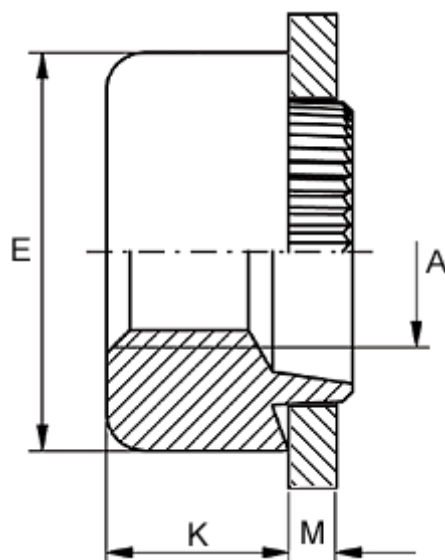

Varenummer: 12715000035700
Beskrivelse: KLEE-coil 715 000 035.700
M3,5 Letmetal

Mål

Anbefalet huldia. for ekstrem belastning	= 6.8
Anbefalet huldia. for normal brug	= 7.0
Højde K	= 3.8
Indvendigt gevind A	= M3,5
Pladetykkelse M	= 4,1 til 4,3
Udvendig diameter E	= 9.5